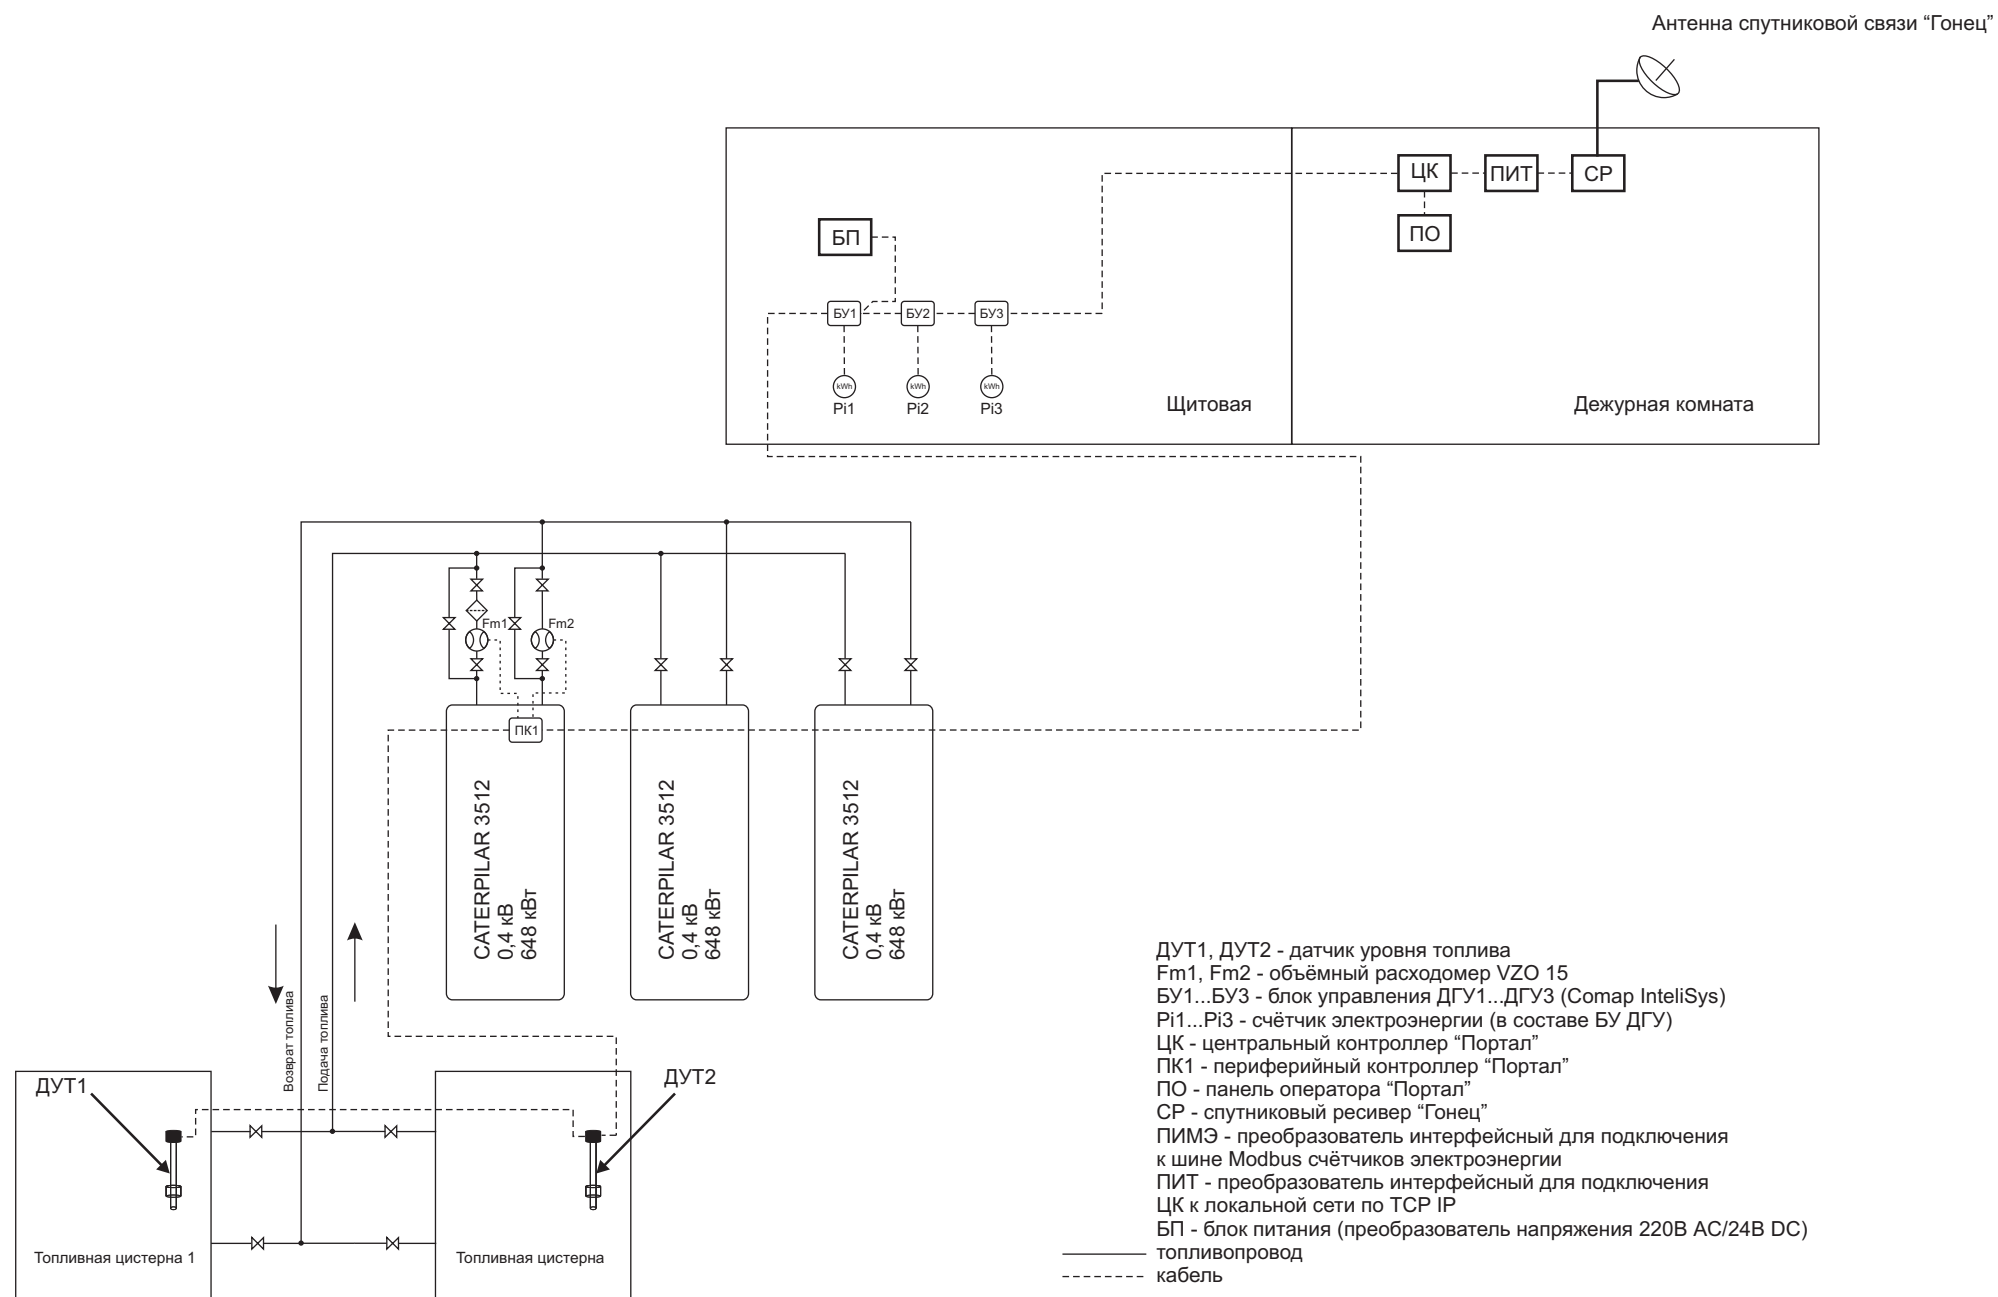

Схема оснащения ДЭС №1 в посёлке Тура Контрольно-диагностическим комплексом "Портал"

Схема оснащения ДЭС №2 в посёлке Тура Контрольно-диагностическим комплексом "Портал"

Схема оснащения ДЭС №3 в посёлке Тура Контрольно-диагностическим комплексом "Портал"

Схема оснащения ДЭС №1 в посёлке Ванавара Контрольно-диагностическим комплексом "Портал"

Схема оснащения ДЭС №2 в посёлке Ванавара Контрольно-диагностическим комплексом "Портал"

Схема оснащения ДЭС №1 в посёлке Байкит Контрольно-диагностическим комплексом "Портал"

Схема оснащения ДЭС №2 в посёлке Байкит Контрольно-диагностическим комплексом "Портал"