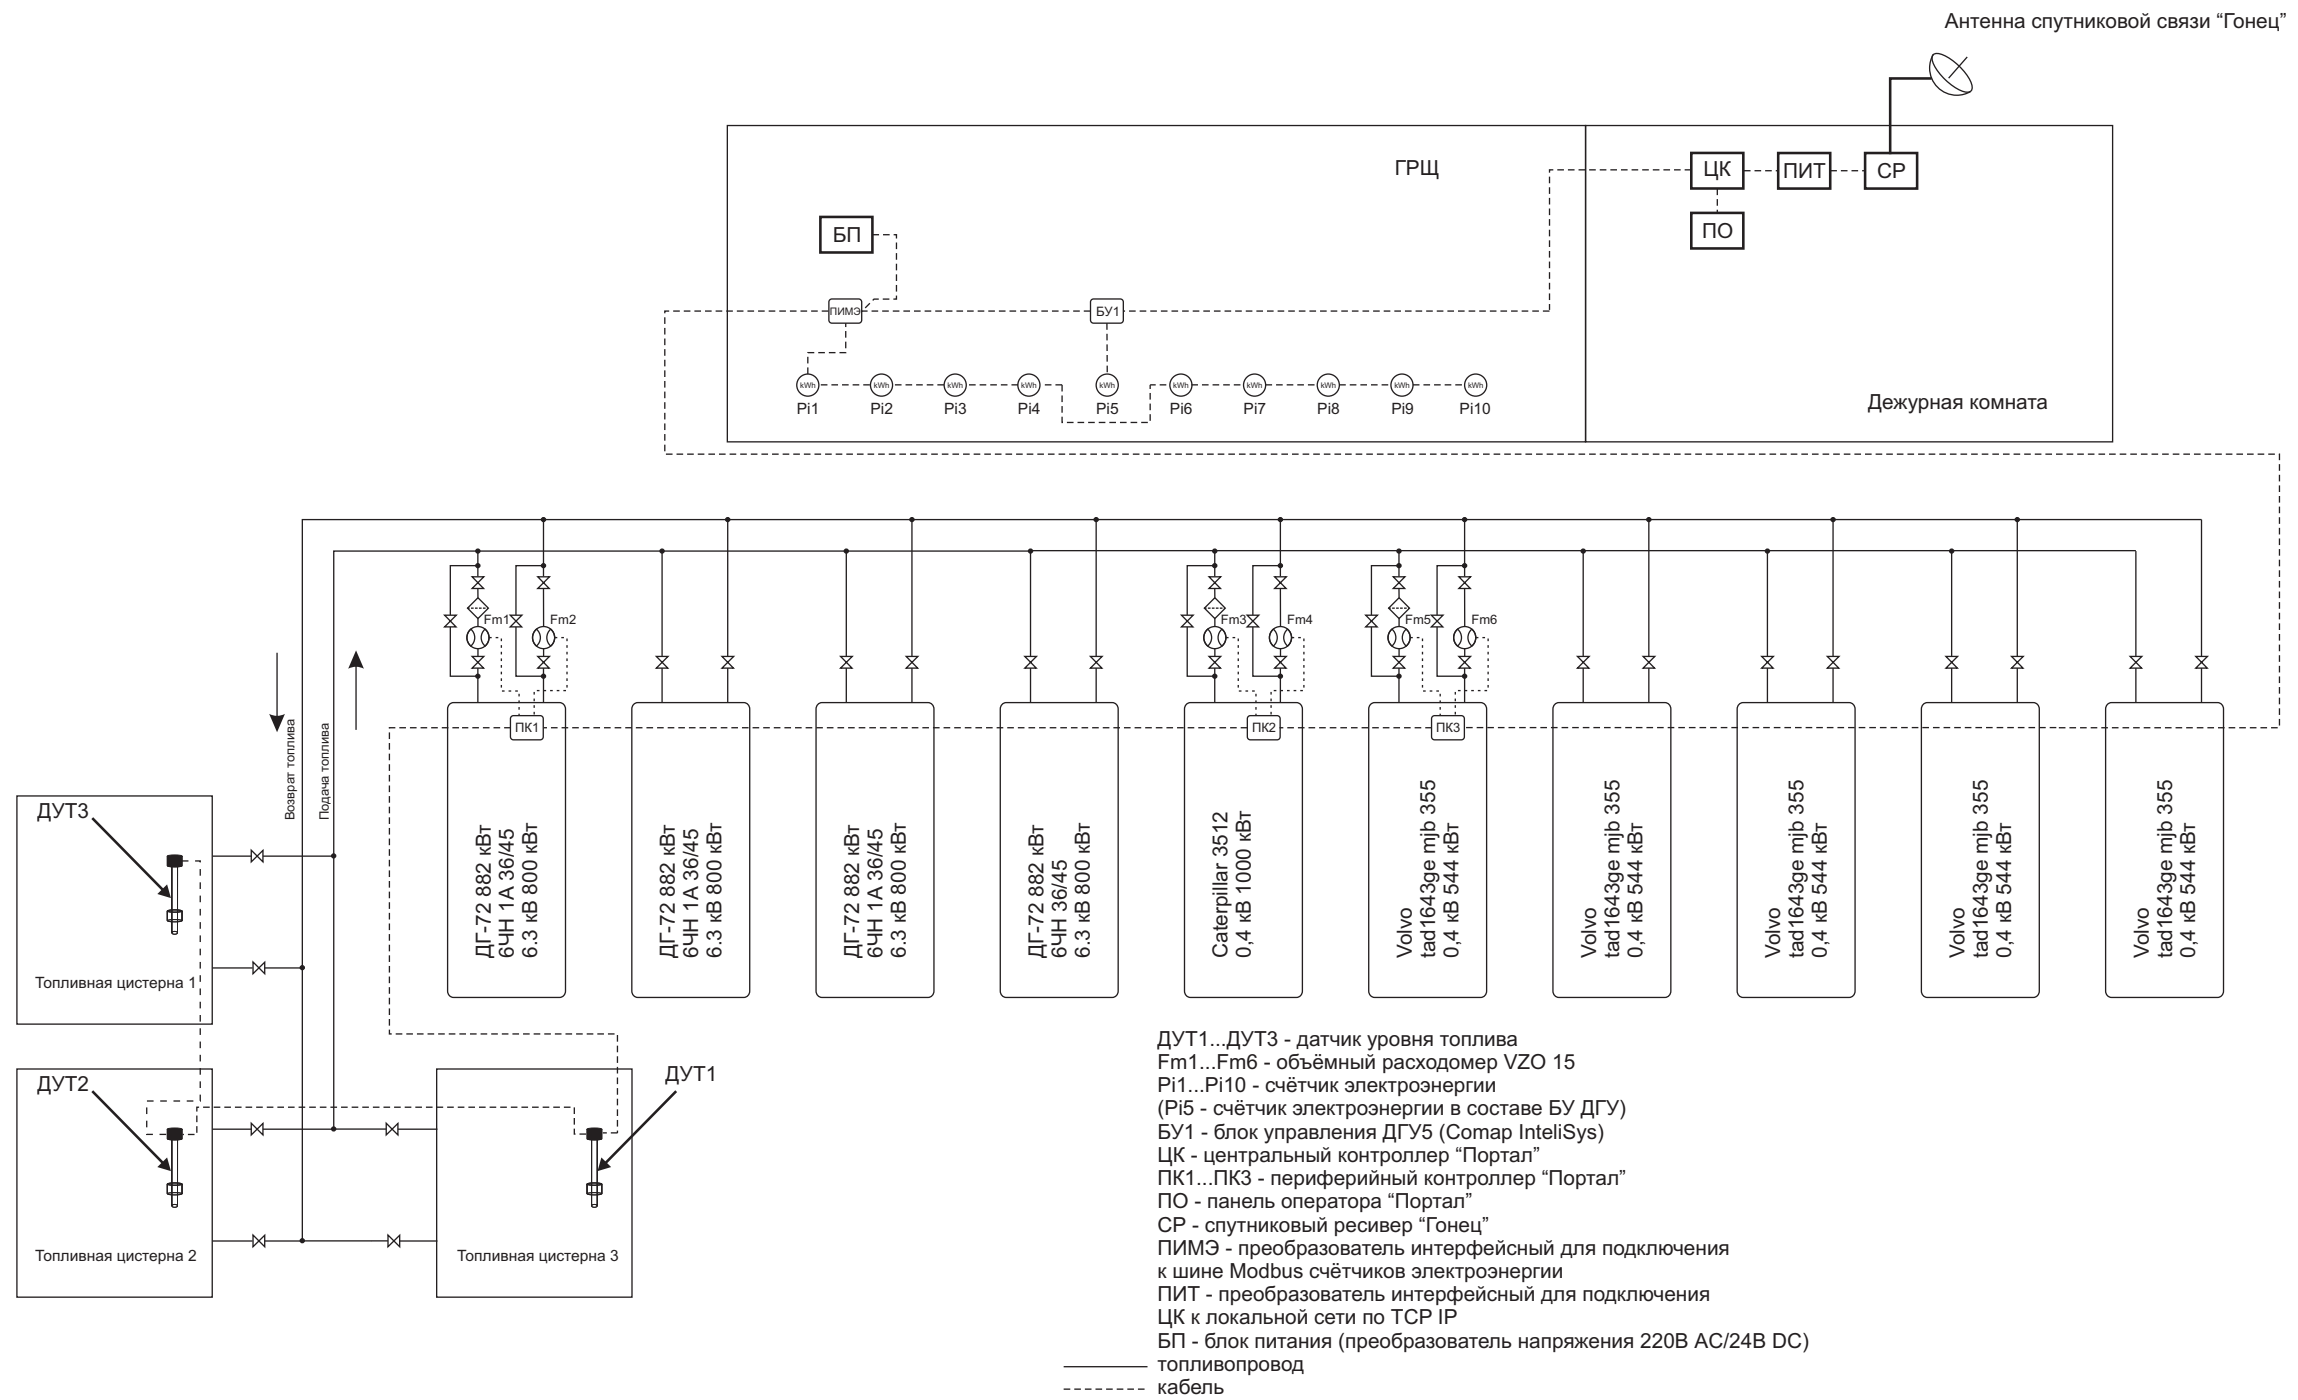

Схема оснащения ДЭС №1 в посёлке Тура Контрольно-диагностическим комплексом "Портал"

Схема оснащения ДЭС №2 в посёлке Тура Контрольно-диагностическим комплексом "Портал"

Схема оснащения ДЭС №3 в посёлке Тура Контрольно-диагностическим комплексом "Портал"

Схема оснащения ДЭС №1 в посёлке Ванавара Контрольно-диагностическим комплексом "Портал"

Схема оснащения ДЭС №2 в посёлке Ванавара Контрольно-диагностическим комплексом "Портал"

Схема оснащения ДЭС №1 в посёлке Байкит Контрольно-диагностическим комплексом "Портал"

Схема оснащения ДЭС №2 в посёлке Байкит Контрольно-диагностическим комплексом "Портал"