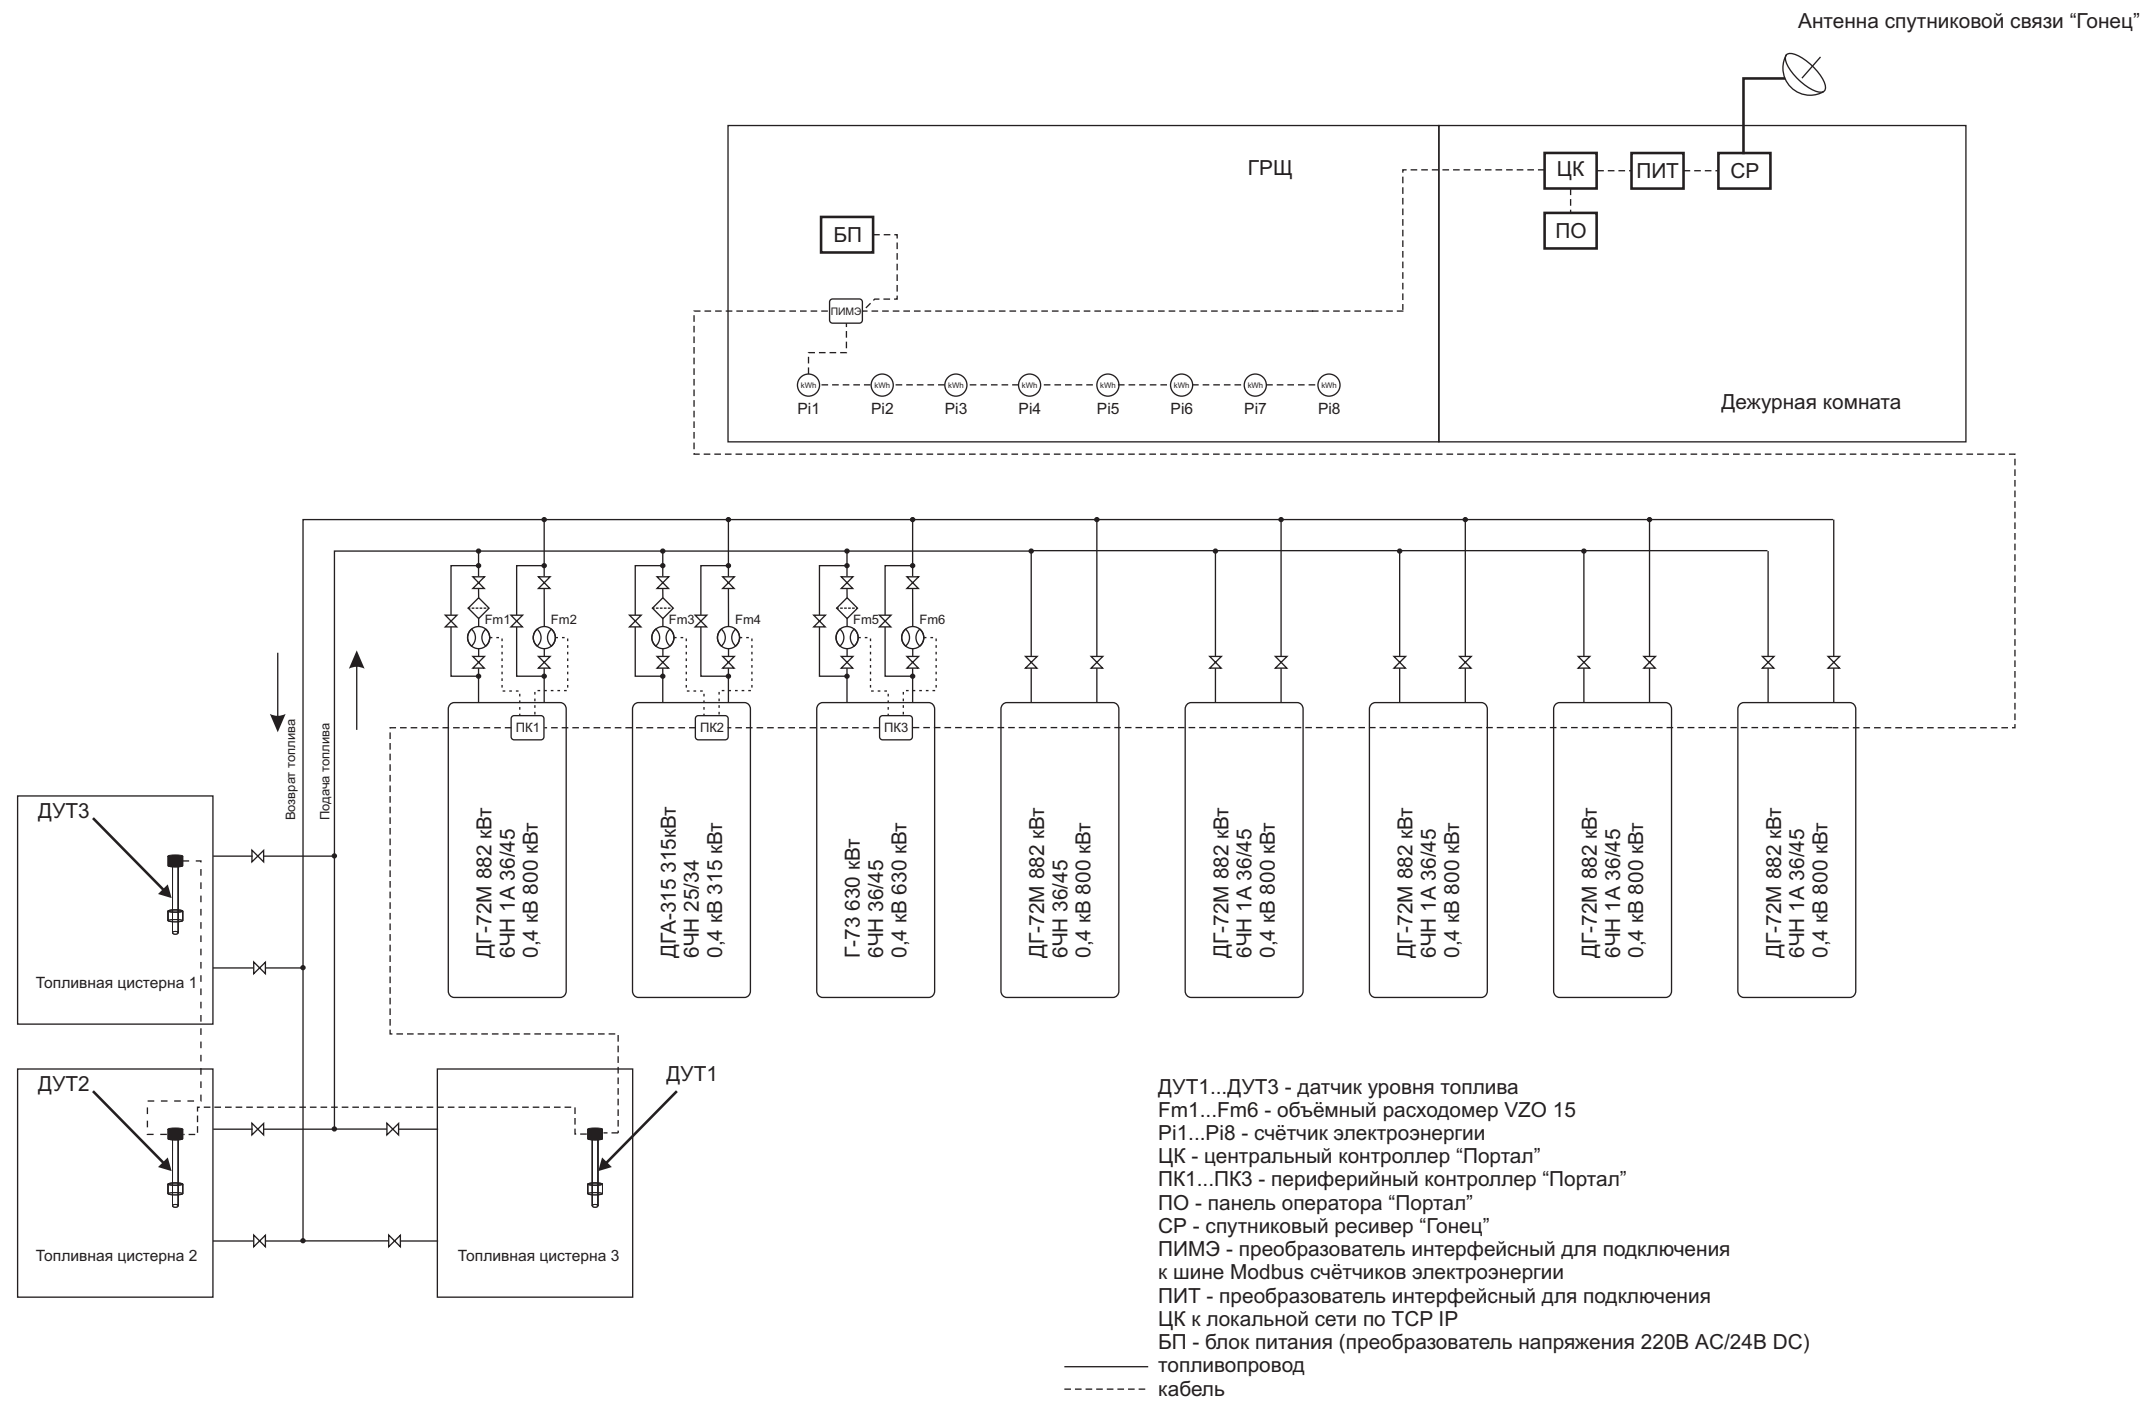

Схема оснащения ДЭС №1 в посёлке Тура Контрольно-диагностическим комплексом "Портал"

Схема оснащения ДЭС №2 в посёлке Тура Контрольно-диагностическим комплексом "Портал"

Схема оснащения ДЭС №3 в посёлке Тура Контрольно-диагностическим комплексом "Портал"

Схема оснащения ДЭС №1 в посёлке Ванавара Контрольно-диагностическим комплексом "Портал"

Схема оснащения ДЭС №2 в посёлке Ванавара Контрольно-диагностическим комплексом "Портал"

Схема оснащения ДЭС №1 в посёлке Байкит Контрольно-диагностическим комплексом "Портал"

Схема оснащения ДЭС №2 в посёлке Байкит Контрольно-диагностическим комплексом "Портал"