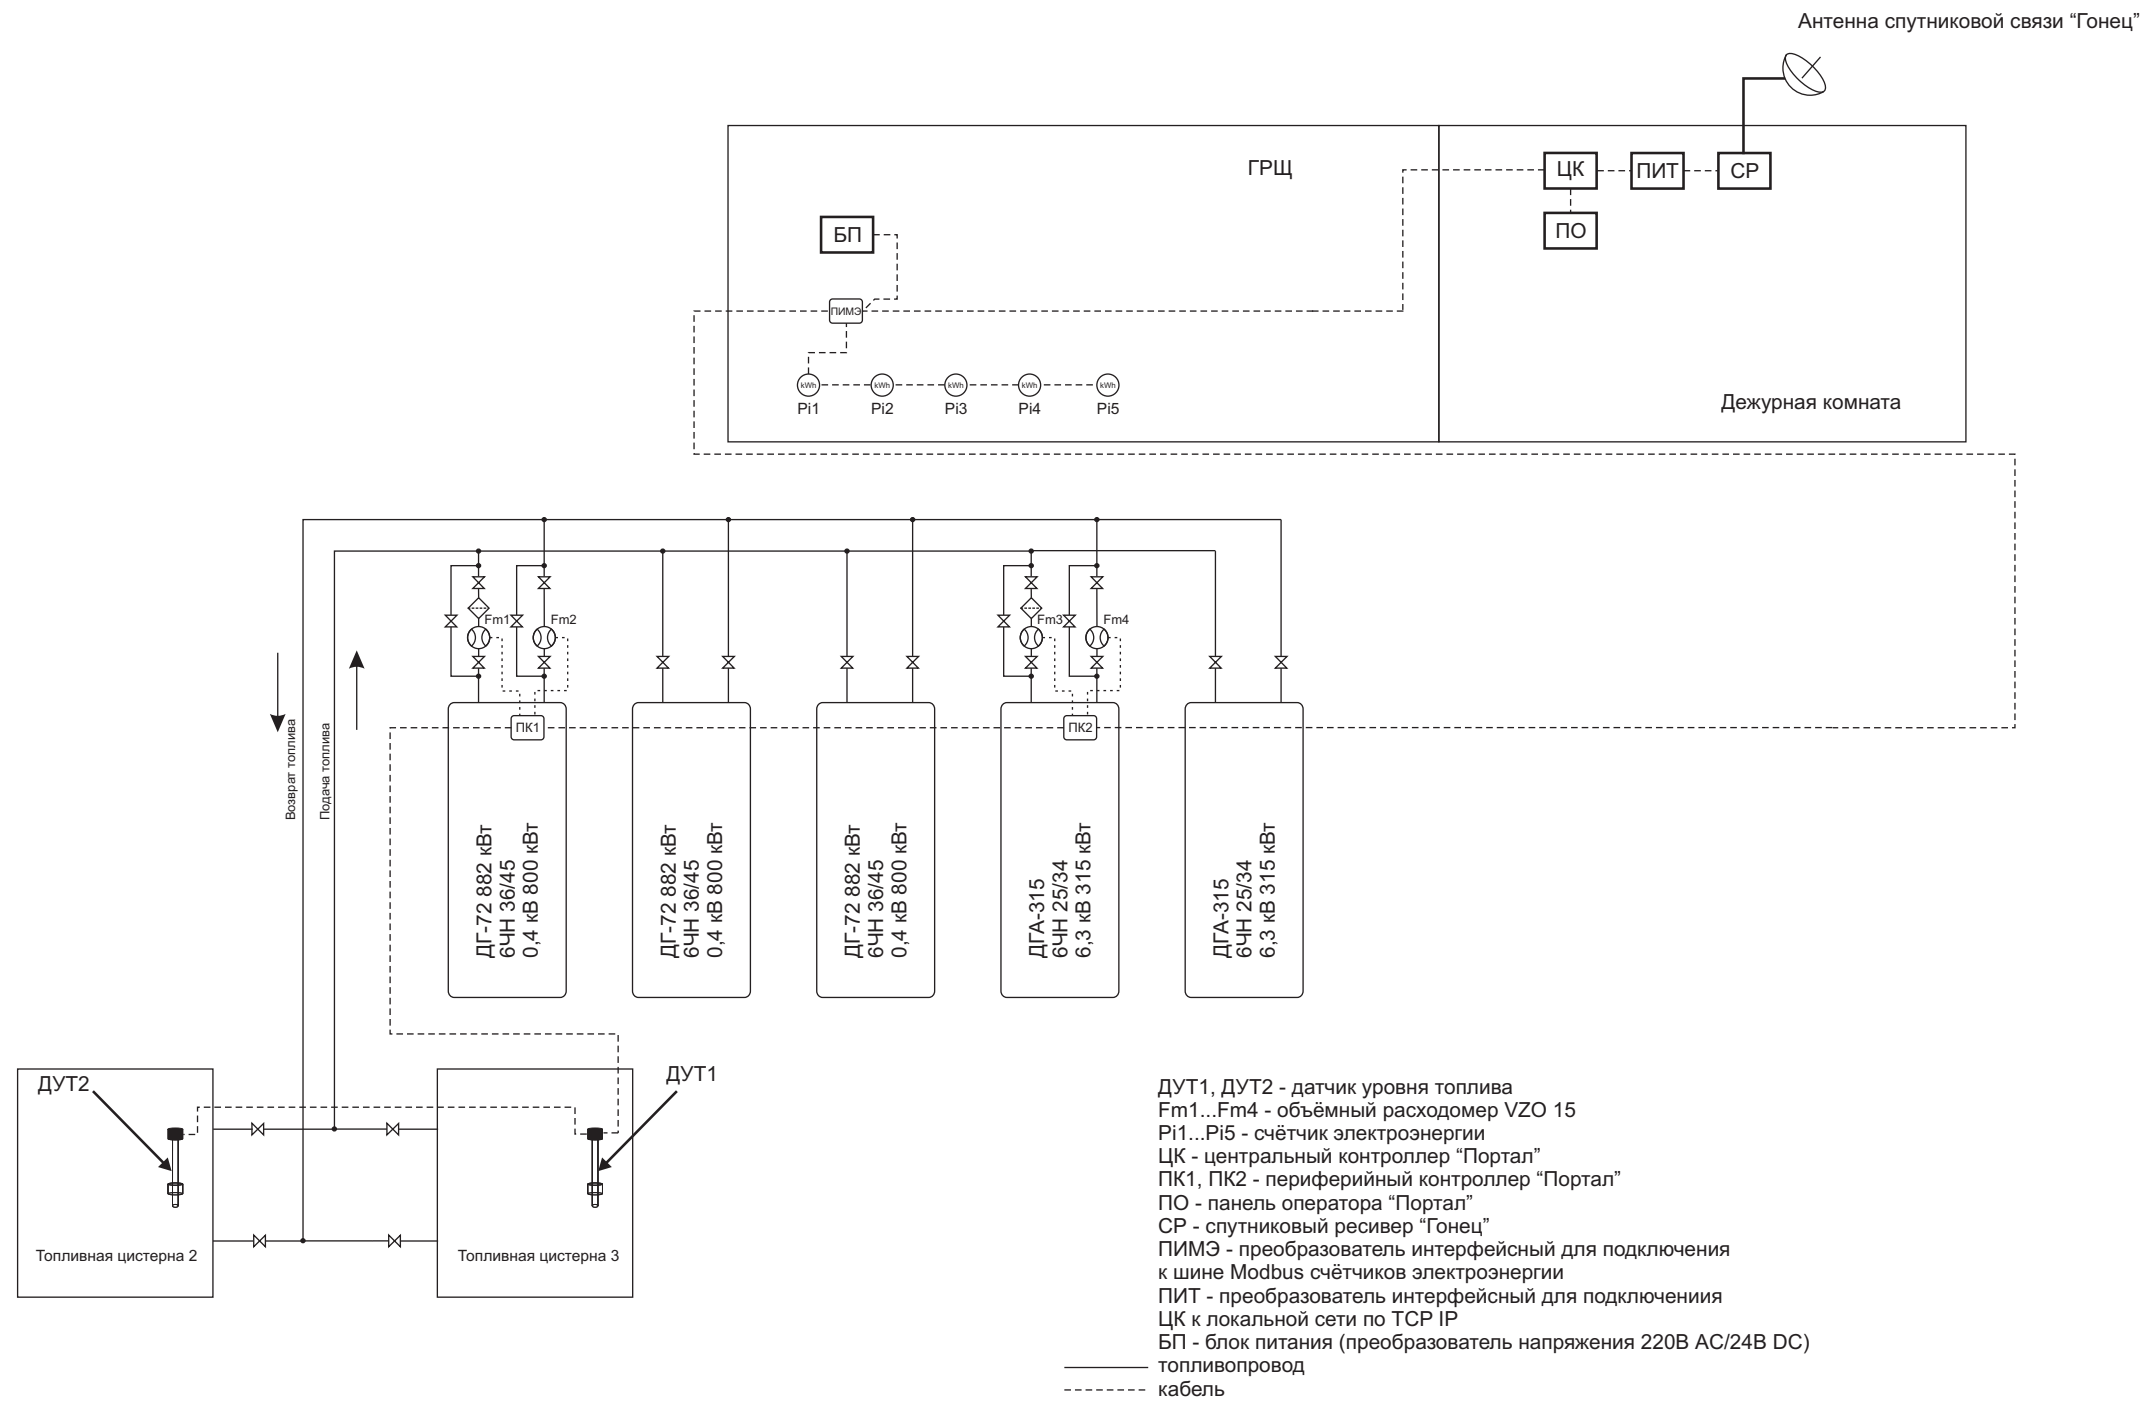

Схема оснащения ДЭС №1 в посёлке Тура Контрольно-диагностическим комплексом "Портал"

Схема оснащения ДЭС №2 в посёлке Тура Контрольно-диагностическим комплексом "Портал"

Схема оснащения ДЭС №3 в посёлке Тура Контрольно-диагностическим комплексом "Портал"

Схема оснащения ДЭС №1 в посёлке Ванавара Контрольно-диагностическим комплексом "Портал"

Схема оснащения ДЭС №2 в посёлке Ванавара Контрольно-диагностическим комплексом "Портал"

Схема оснащения ДЭС №1 в посёлке Байкит Контрольно-диагностическим комплексом "Портал"

Схема оснащения ДЭС №2 в посёлке Байкит Контрольно-диагностическим комплексом "Портал"