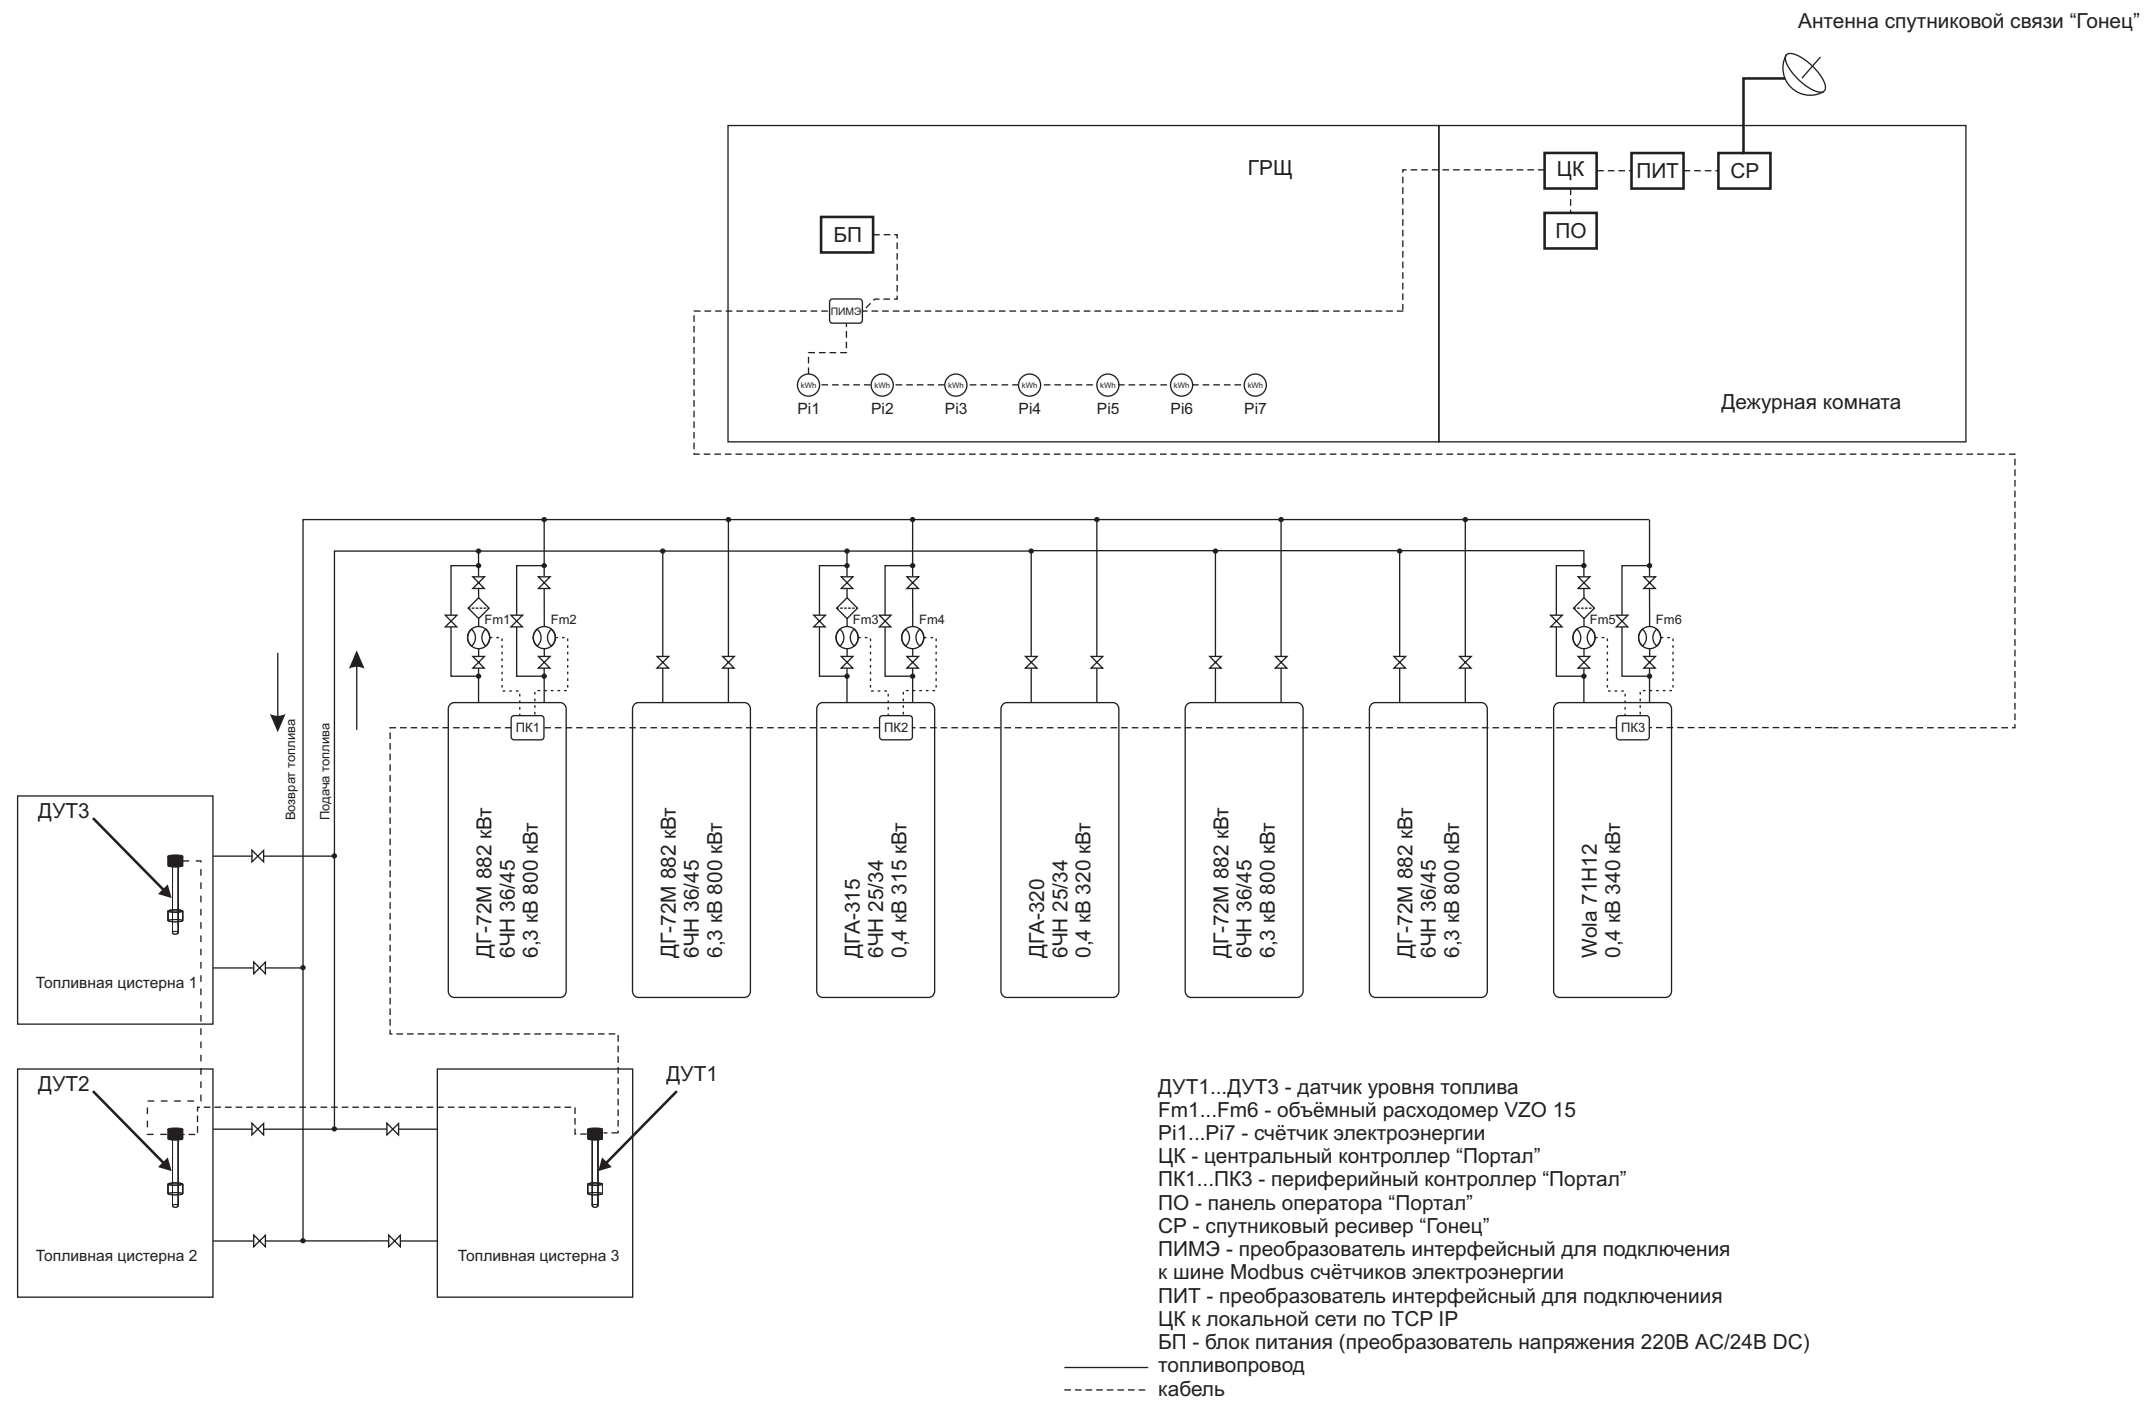

Схема оснащения ДЭС №1 в посёлке Тура Контрольно-диагностическим комплексом "Портал"

Схема оснащения ДЭС №2 в посёлке Тура Контрольно-диагностическим комплексом "Портал"

Схема оснащения ДЭС №3 в посёлке Тура Контрольно-диагностическим комплексом "Портал"

Схема оснащения ДЭС №1 в посёлке Ванавара Контрольно-диагностическим комплексом "Портал"

Схема оснащения ДЭС №2 в посёлке Ванавара Контрольно-диагностическим комплексом "Портал"

Схема оснащения ДЭС №1 в посёлке Байкит Контрольно-диагностическим комплексом "Портал"

Схема оснащения ДЭС №2 в посёлке Байкит Контрольно-диагностическим комплексом "Портал"