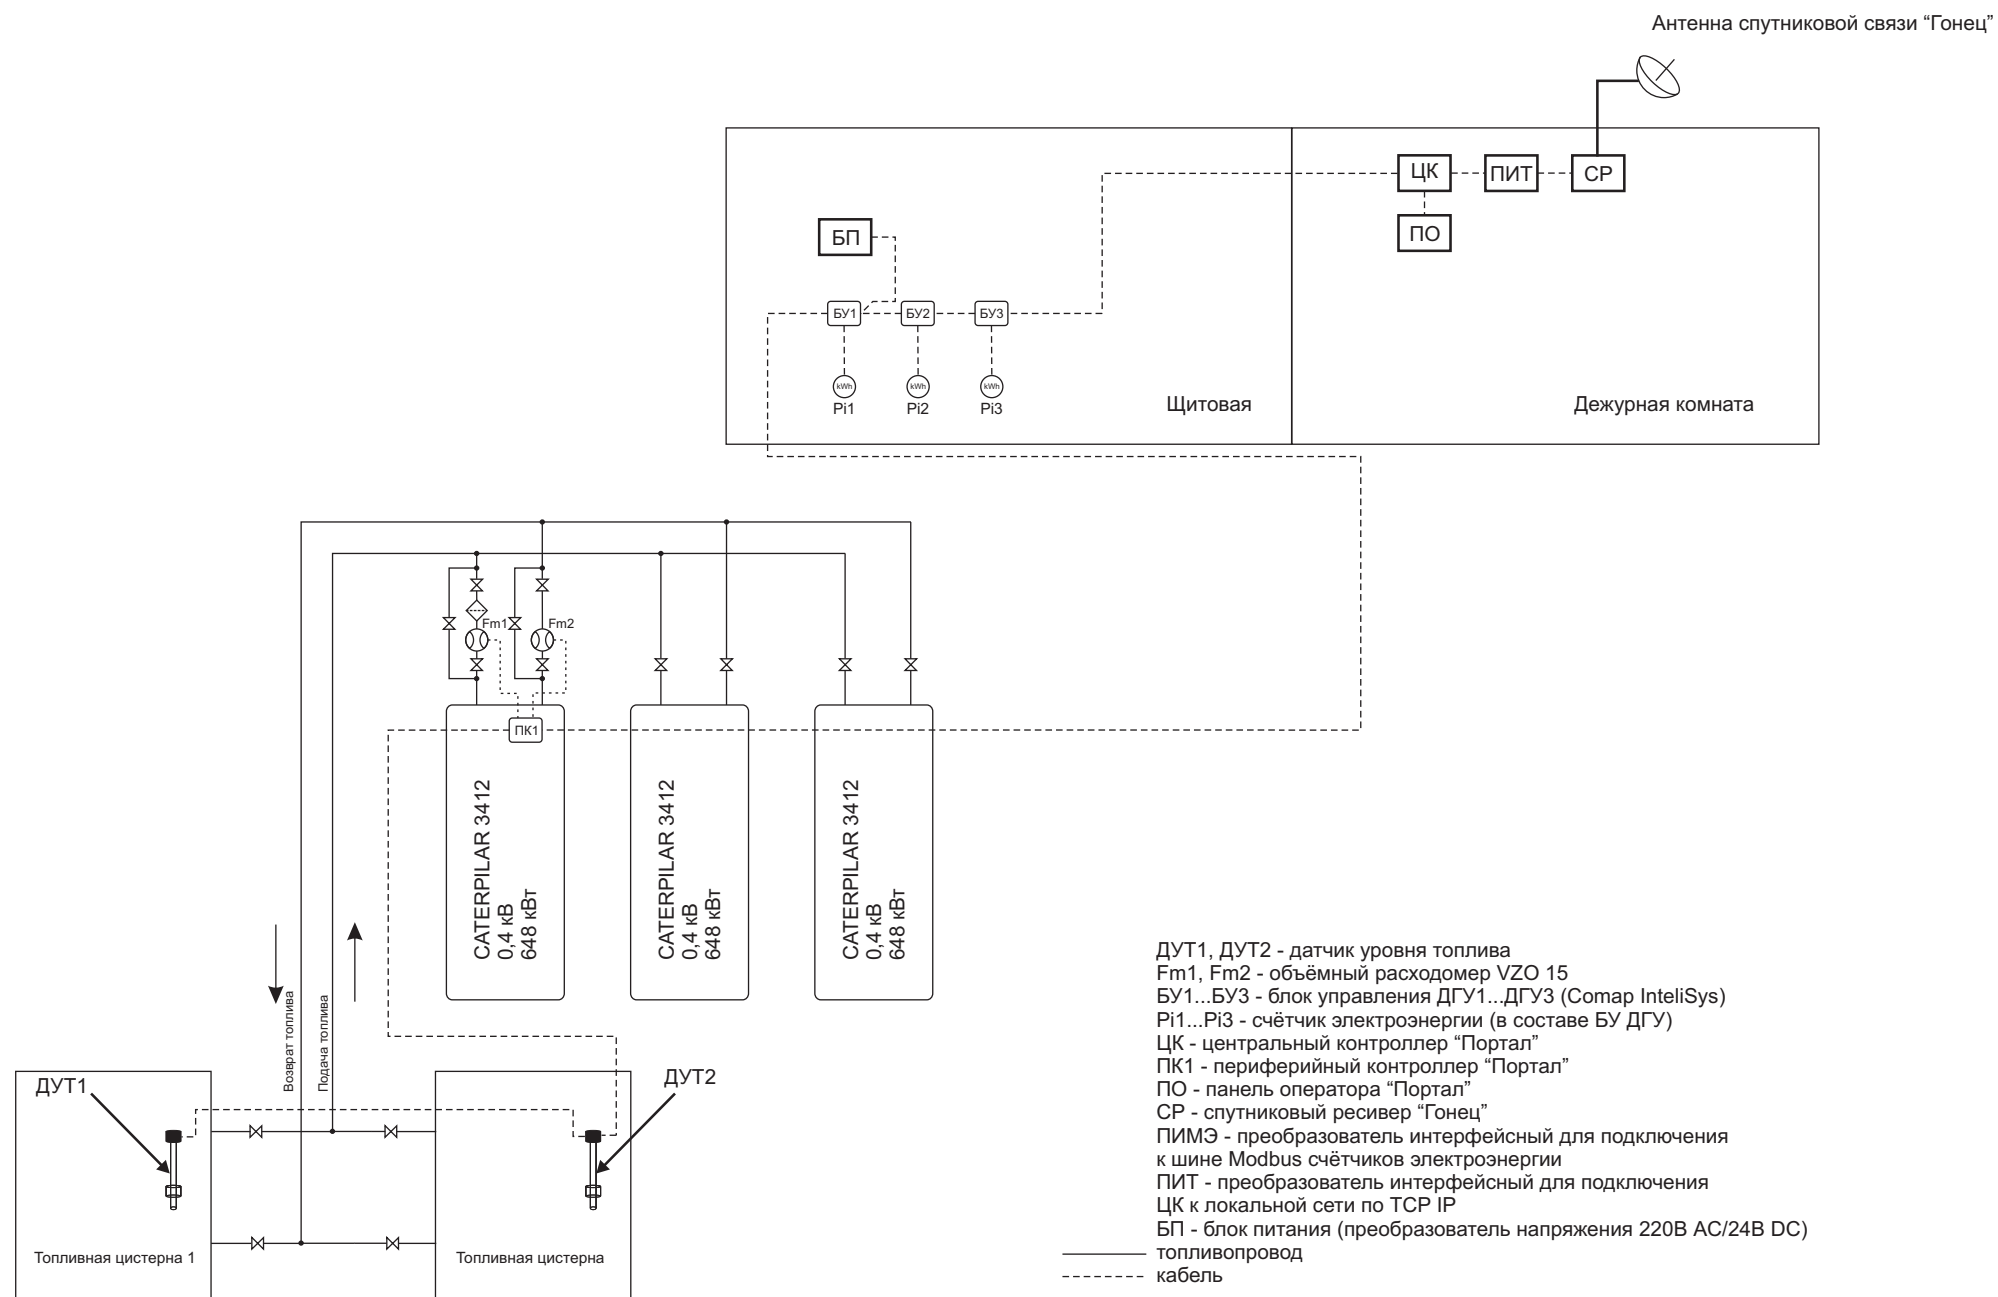

Схема оснащения ДЭС №1 в посёлке Тура Контрольно-диагностическим комплексом "Портал"

Схема оснащения ДЭС №2 в посёлке Тура Контрольно-диагностическим комплексом "Портал"

Схема оснащения ДЭС №3 в посёлке Тура Контрольно-диагностическим комплексом "Портал"

Схема оснащения ДЭС №1 в посёлке Ванавара Контрольно-диагностическим комплексом "Портал"

Схема оснащения ДЭС №2 в посёлке Ванавара Контрольно-диагностическим комплексом "Портал"

Схема оснащения ДЭС №1 в посёлке Байкит Контрольно-диагностическим комплексом "Портал"

Схема оснащения ДЭС №2 в посёлке Байкит Контрольно-диагностическим комплексом "Портал"